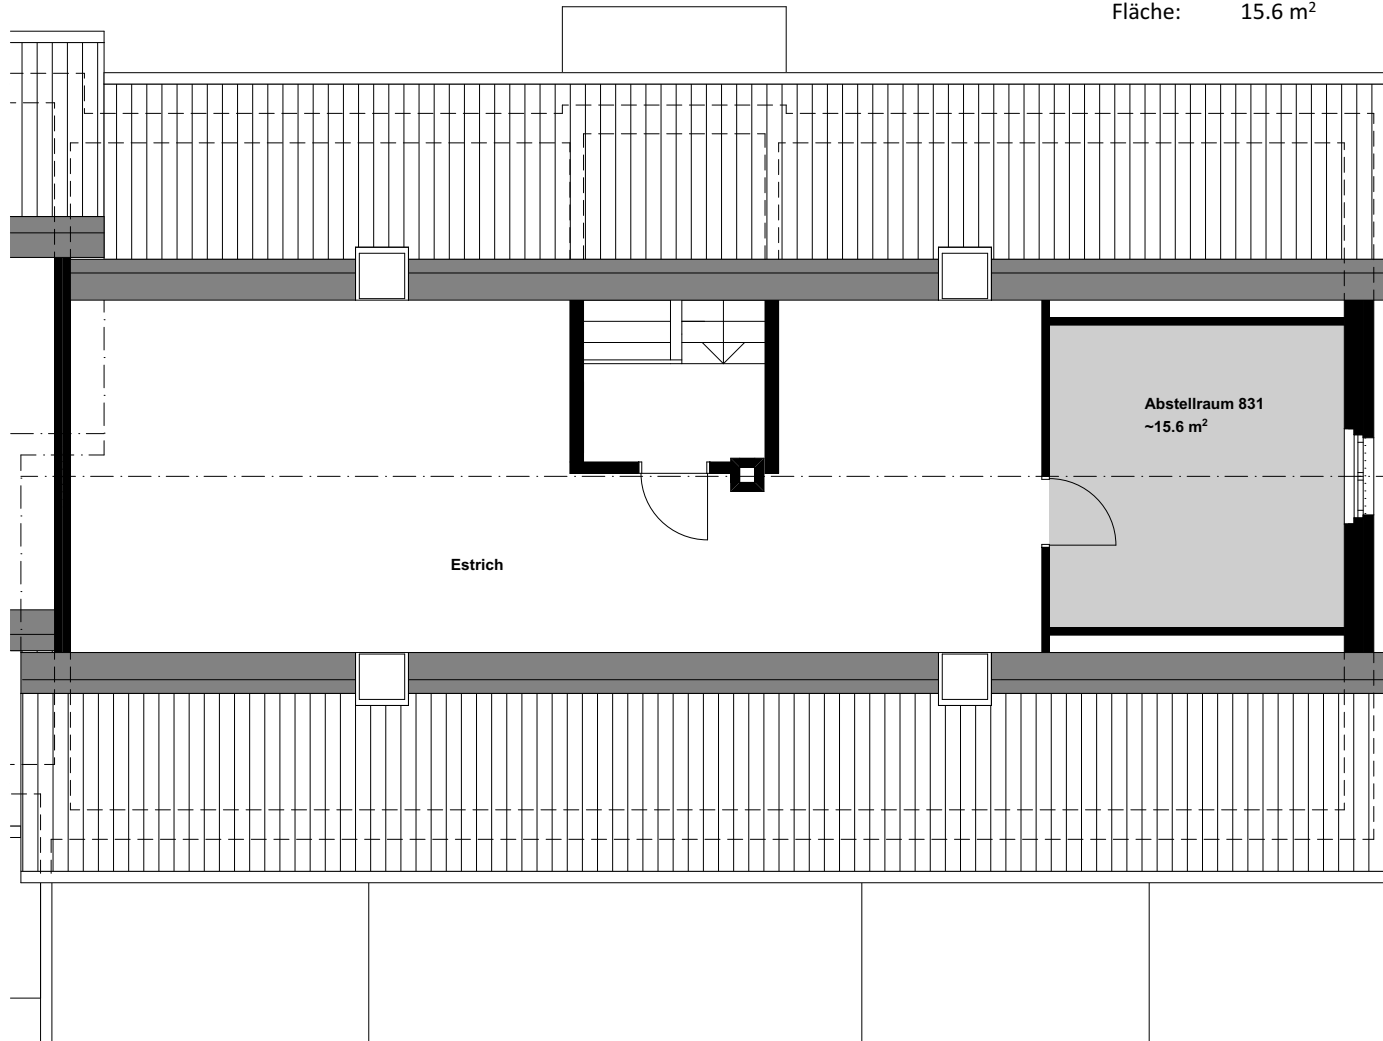

06.07.2021 / guk

MST.: 1:100
(1 cm = 1.00 m)

o

Wohnung Nr. 802

Wohnung NWF: 59.8 m²
Balkon: 11.0 m²

8

Wohnung Nr. 801

Wohnung NWF: 69.7 m²
Balkon: 9.8 m²

Schlossbergstrasse 8

06.07.2021 / guk

MST.: 1:100
(1 cm = 1.00 m)

Wohnung Nr. 812

Wohnung NWF: 59.8 m²
Balkon: 11.0 m²

Wohnung Nr. 811

Wohnung NWF: 69.7 m²
Balkon: 9.8 m²

Schlossbergstrasse 8

06.07.2021 / guk

MST.: 1:100
(1 cm = 1.00 m)

Wohnung Nr. 822

Wohnung NWF: 59.8 m²
Balkon: 11.0 m²

Wohnung Nr. 821

Wohnung NWF: 69.7 m²
Balkon: 9.8 m²

Schlossbergstrasse 8

06.07.2021 / guk

MST.: 1:100
(1 cm = 1.00 m)

o

8

Fläche: 15.6 m²

Schlossbergstrasse 8

)
06.07.2021 / guk

MST.: 1:100
(1 cm = 1.00 m)