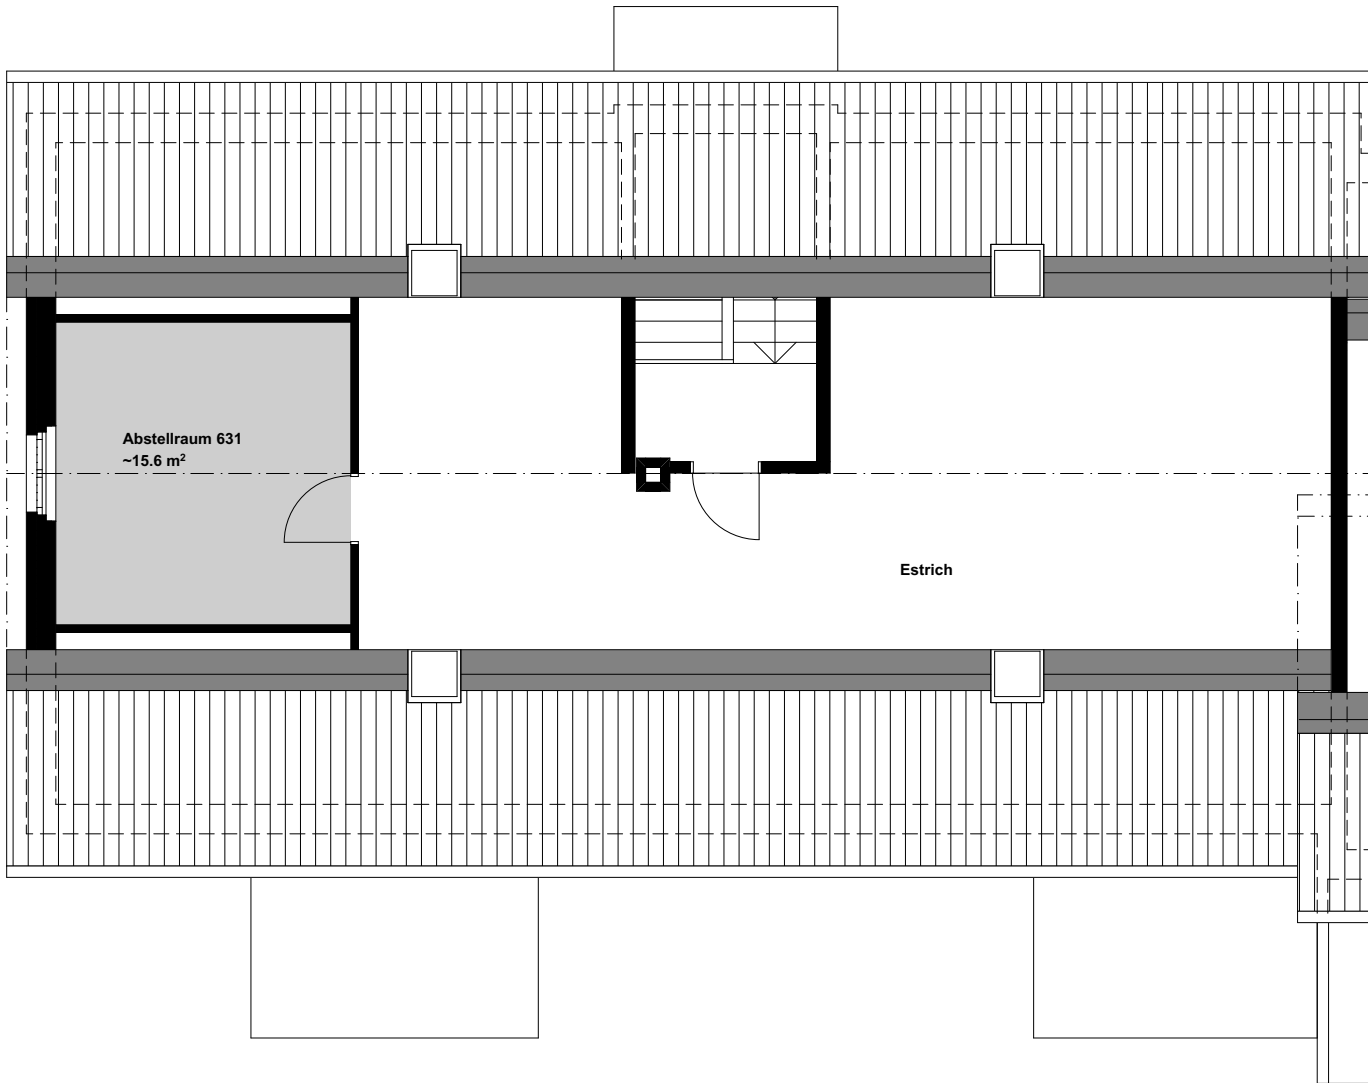

6

Wohnung Nr. 612

Wohnung NWF: 68.7 m²
Balkon: 9.8 m²

Wohnung Nr. 611

Wohnung NWF: 59.5 m²
Balkon: 9.8 m²

Schlossbergstrasse 6

06.07.2021 / guk

MST.: 1:100
(1 cm = 1.00 m)

6

Wohnung Nr. 622

Wohnung NWF: 68.7 m²
Balkon: 9.8 m²

Wohnung Nr. 621

Wohnung NWF: 59.5 m²
Balkon: 9.8 m²

Schlossbergstrasse 6

06.07.2021 / guk

MST.: 1:100
(1 cm = 1.00 m)

6

Fläche: 15.6 m²

Schlossbergstrasse 6

06.07.2021 / guk

MST.: 1:100
(1 cm = 1.00 m)

Schlossbergstrasse

8

Schlossbergstrasse 8
Untergeschoss 1:100

06.07.2021 / guk

MST.: 1:100
(1 cm = 1.00 m)

o

Wohnung Nr. 802

Wohnung NWF: 59.8 m²
Balkon: 11.0 m²

8

Wohnung Nr. 801

Wohnung NWF: 69.7 m²
Balkon: 9.8 m²