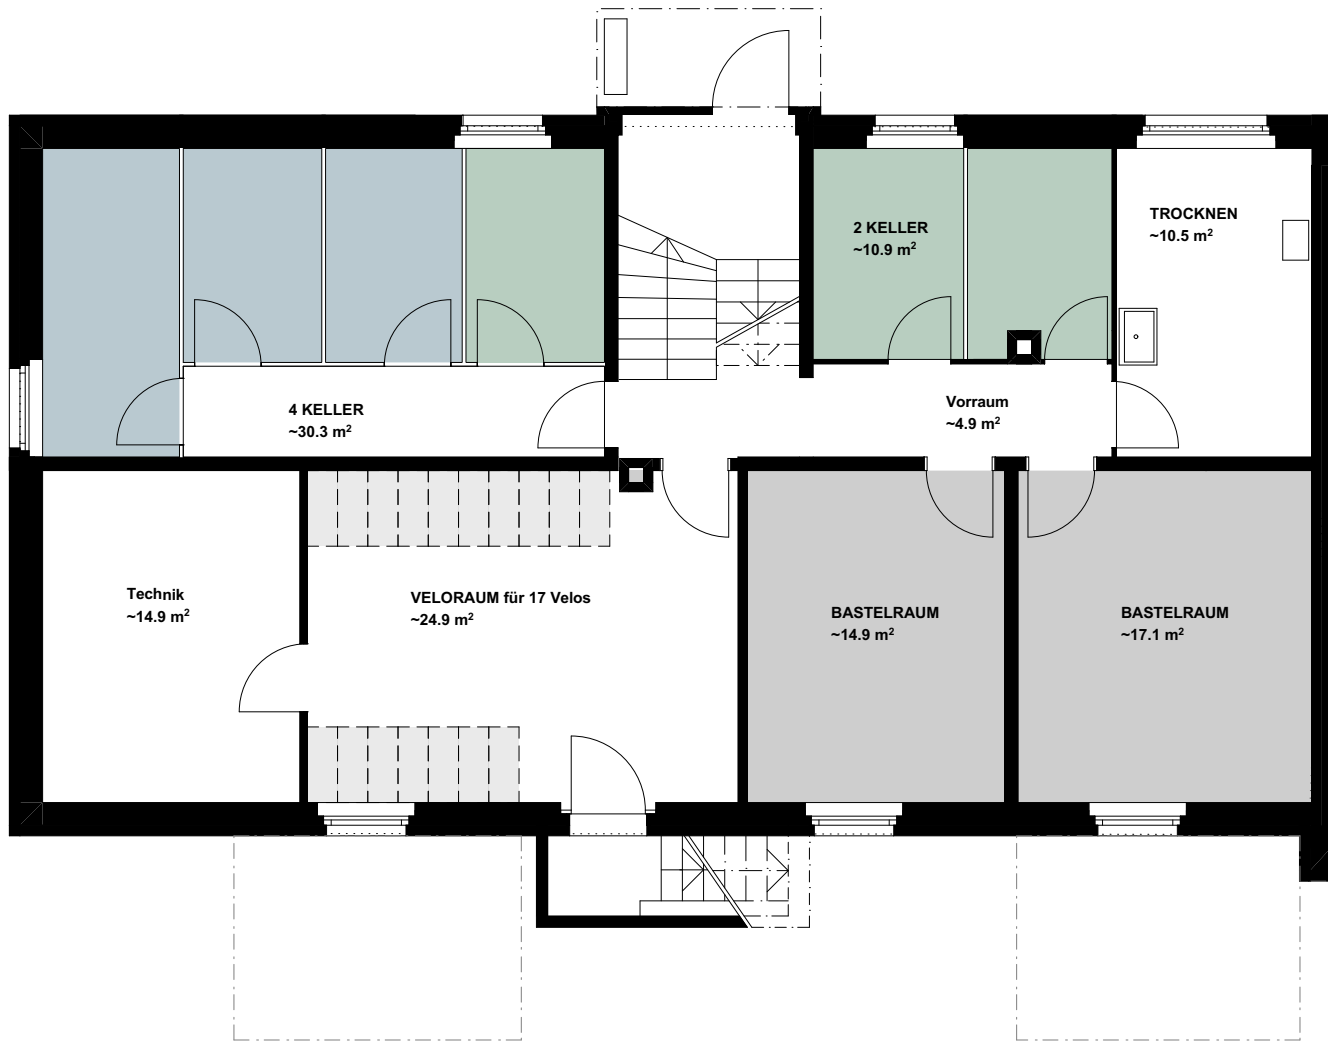

6

Schlossbergstrasse 6

y
06.07.2021 / guk

MST.: 1:100
(1 cm = 1.00 m)

o

Schlossbergstrasse 6

06.07.2021 / guk

MST.: 1:100
(1 cm = 1.00 m)

6

Wohnung Nr. 612

Wohnung NWF: 68.7 m²
Balkon: 9.8 m²

Wohnung Nr. 611

Wohnung NWF: 59.5 m²
Balkon: 9.8 m²

Schlossbergstrasse 6

06.07.2021 / guk

MST.: 1:100
(1 cm = 1.00 m)

6

Wohnung Nr. 622

Wohnung NWF: 68.7 m²
Balkon: 9.8 m²

Wohnung Nr. 621

Wohnung NWF: 59.5 m²
Balkon: 9.8 m²

Schlossbergstrasse 6

06.07.2021 / guk

MST.: 1:100
(1 cm = 1.00 m)

6

Fläche: 15.6 m²

Schlossbergstrasse 6

06.07.2021 / guk

MST.: 1:100
(1 cm = 1.00 m)

Schlossbergstrasse

8

Schlossbergstrasse 8
Untergeschoss 1:100